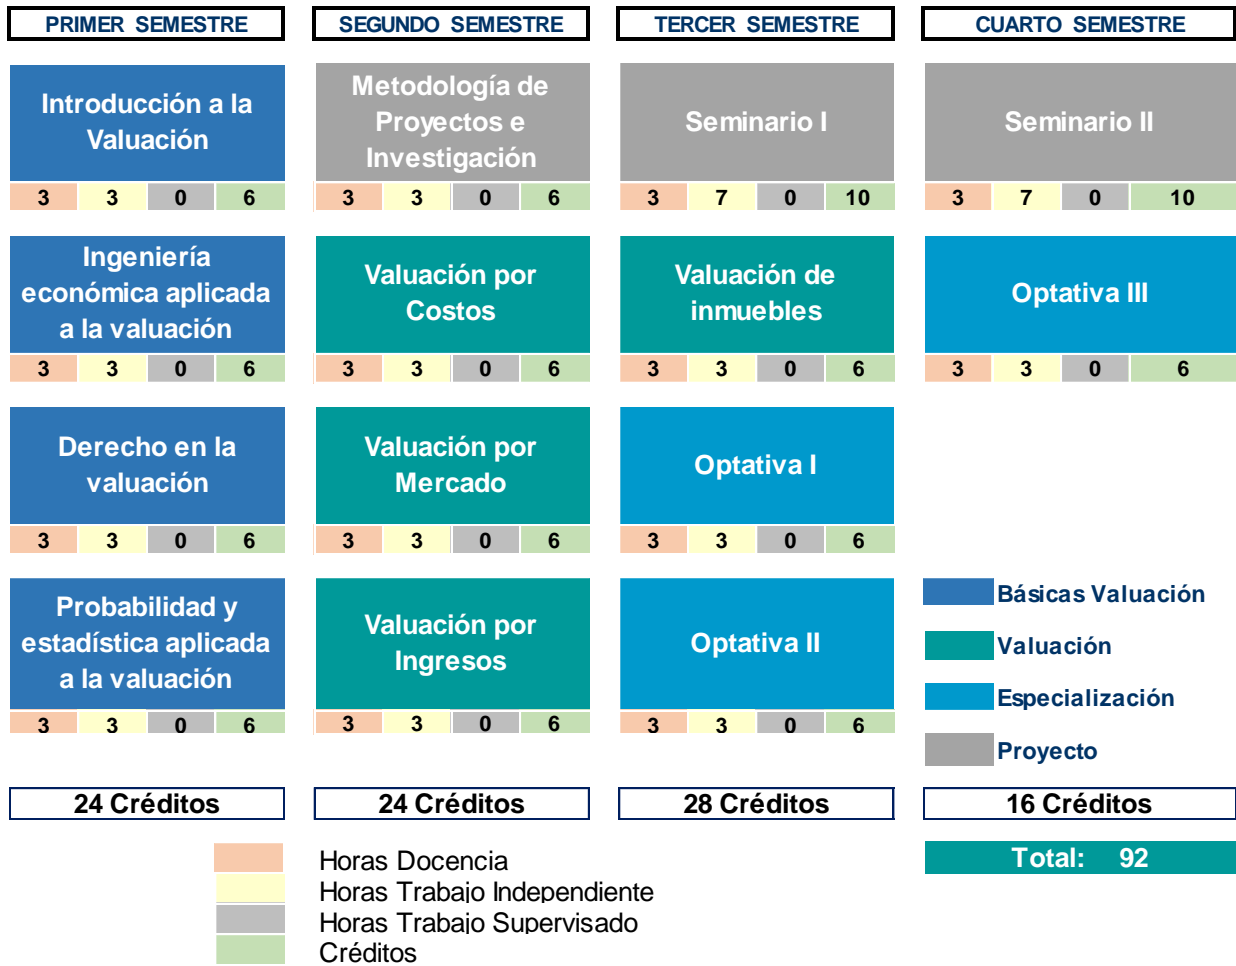

Mapa curricular Maestría en Valoración de Bienes, modalidad Virtual

Figura 1. Mapa Curricular del Programa Académico de la Maestría en Valoración de Bienes, modalidad virtual, Plan semestral